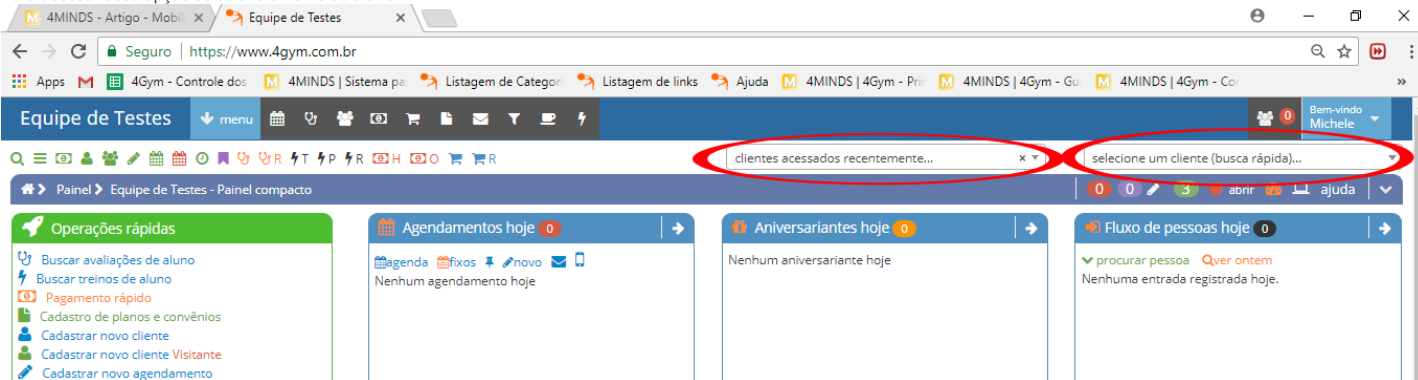

ARTIGO: 11616

4Gym - Como acessar o painel pagar.me de um cliente

Olá!

O que você vai encontrar nesse artigo:

- Como acessar o painel do pagar.me

Para acessar essa opção selecione o nome do aluno

Em seguida role a tela para baixo e clique em "Mostrar mais coisas", selecione a opção "Painel gerencial pagar.me" e clique em "Vai", como mostra a imagem abaixo.