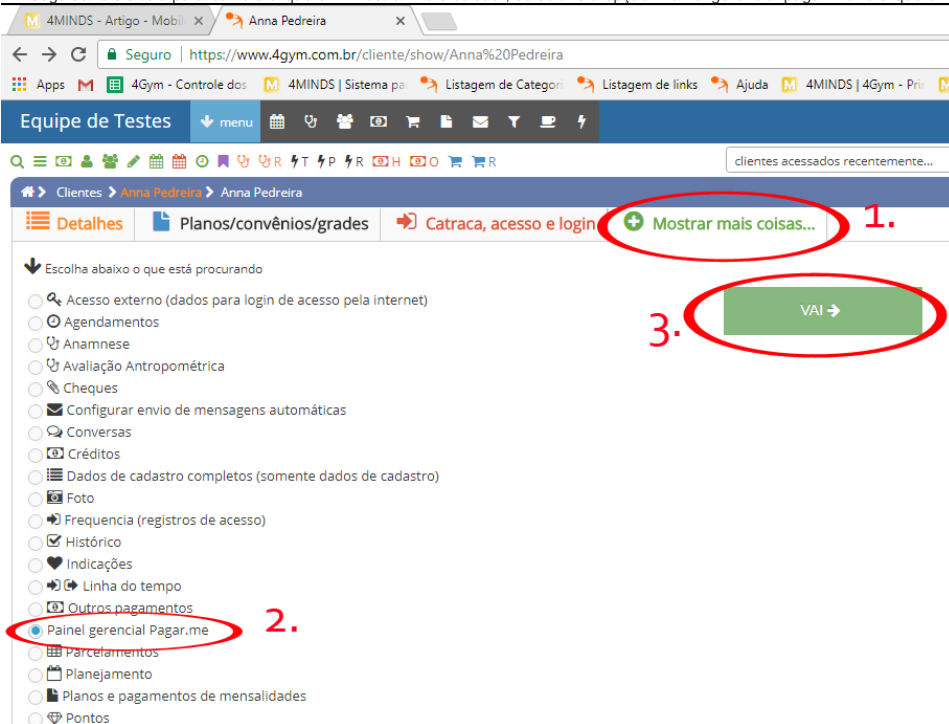

ARTIGO: 11616

4Gym - Como acessar o painel pagar.me de um cliente

Olá!

O que você vai encontrar nesse artigo:

- Como acessar o painel do pagar.me

Para acessar essa opção selecione o nome do aluno

Em seguida role a tela para baixo e clique em "Mostrar mais coisas", selecione a opção "Painel gerencial pagar.me" e clique em "Vai", como mostra a imagem abaixo.